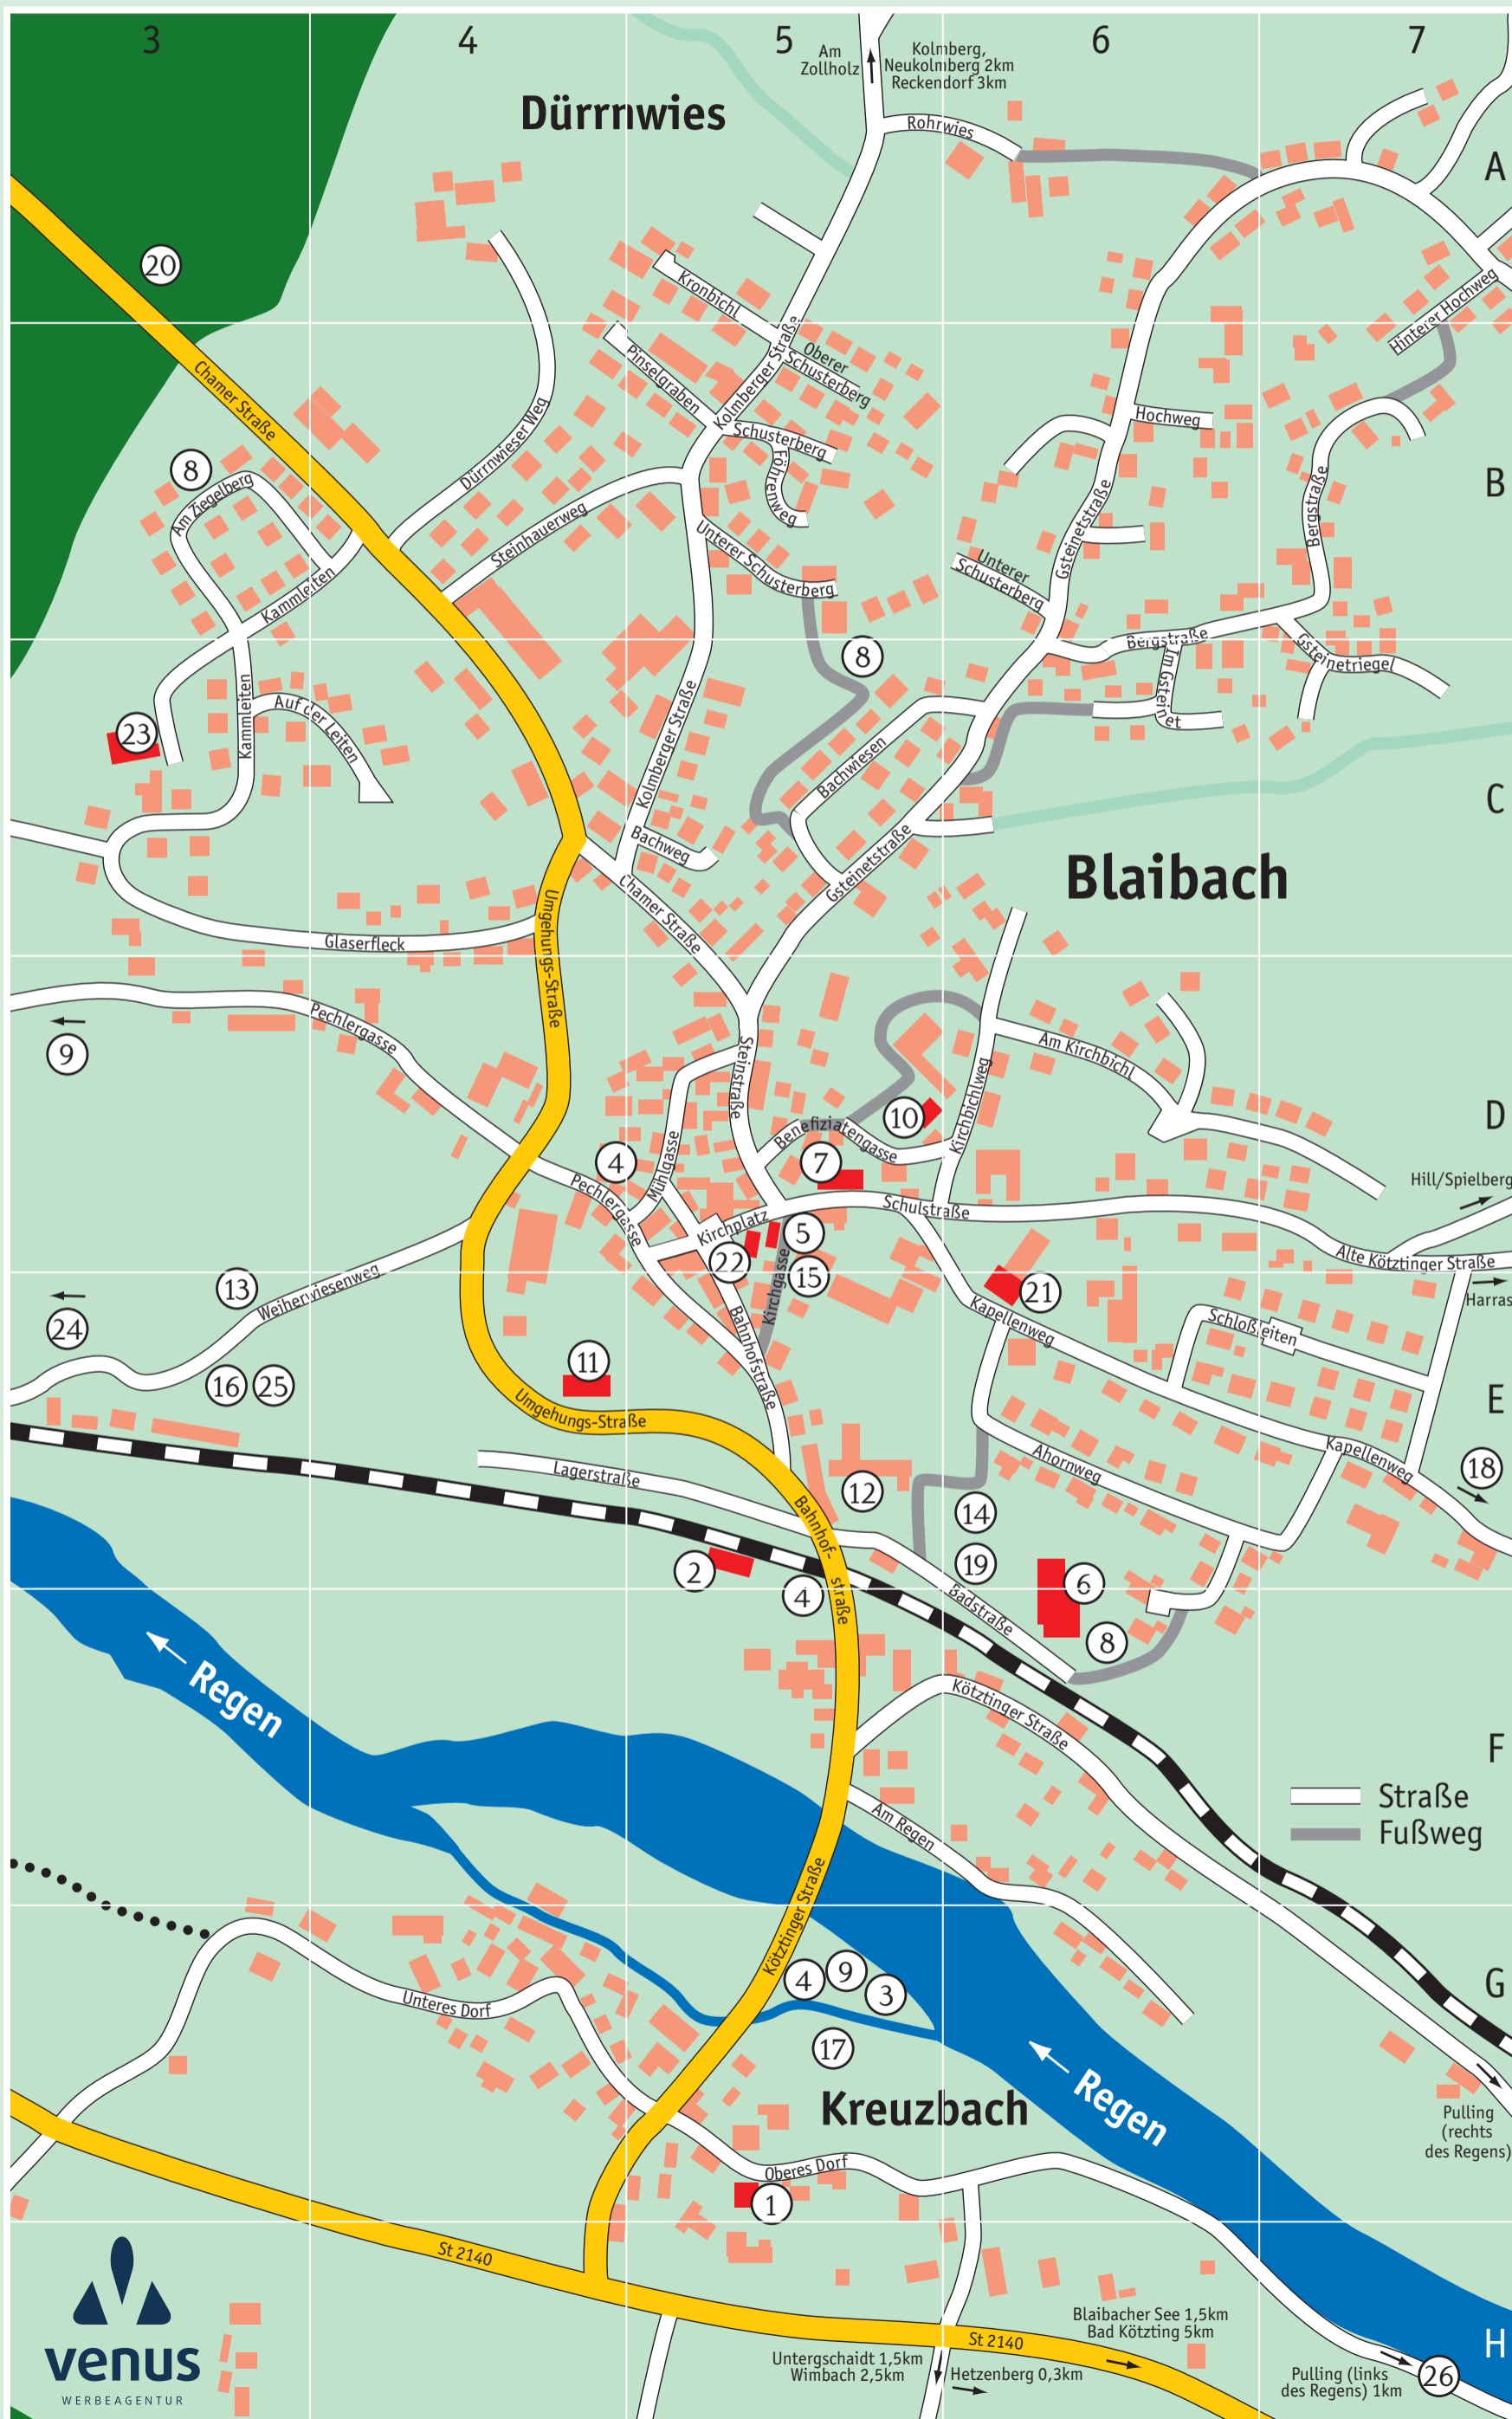

Ortsplan

BLAIBACH

Tourist-Info Blaibach
Kirchplatz 6 · 93476 Blaibach
Tel. 09941/945013 · Fax 09941/945020
tourist@blaibach.de · www.blaibach.de

Straßenverzeichnis

- 6/E Ahornweg
- 7/D Alte Kötztinger Str.
- 6/D Am Kirchbichl
- 5/F Am Regen
- 3/B Am Ziegelberg
- 5/A Am Zollholz
- 3/C Auf der Leiten
- 5/C Bachweg
- 5/C Bachwiesen
- 6/F Badstraße
- 5/E Bahnhofstraße
- 5/D Benefiziatengasse
- 6/C Bergstraße
- 5/C Chamer Straße
- 4/B Dürrnwieserweg
- 5/B Föhrenweg
- 4/C Glaserfleck
- 7/C Gsteinetriegel
- 5/C Gsteinetstraße
- 7/A Hinterer Hochweg
- 6/B Hochweg
- 6/C Im Gsteinet
- 3/C Kammleiten
- 6/E Kapellenweg
- 6/D Kirchbichlweg
- 5/E Kirchgasse
- 5/D Kirchplatz
- 6/F Kötztinger Straße
- 5/C Kolmberger Straße
- 5/A Kronbichl
- 4/E Lagerstraße
- 5/D Mühlgasse
- 5/B Oberer Schusterberg
- 5/G Oberes Dorf
- 4/D Pechlergasse
- 5/B Pinselgraben
- 5/A Rohrwies
- 6/E Schloßleiten
- 5/D Schulstraße
- 5/B Schusterberg
- 4/B Steinhauerweg
- 5/D Steinstraße
- 5/B Unterer Schusterberg
- 4/G Unteres Dorf
- 3/E Weiherwiesenweg

Öffentliche Einrichtungen

- 1 Arzt
- 2 Bahnhof Blaibach (Haltestelle) und Park & Ride
- 3 Boot-Wandern Rastplatz
- 4 Bus-Haltestelle
- 5 Gemeindeverwaltung
- 6 Haus des Gastes
- 7 Katholische Pfarrkirche
- 8 Kinderspielplatz
- 9 Kneipp-Wassertretbecken
- 10 Pfarrheim
- 11 Post
- 12 Minigolf
- 13 Sportplatz
- 14 Tennisplatz
- 15 Tourist-Info
- 16 Wertstoffhof
- 17 Campingplatz
- 18 Friedhof
- 19 Öffentliche Parkplätze
- 20 Trimm-Dich-Pfad
- 21 Kindergarten
- 22 Kulturhaus
- 23 Museum (Frauenfleiß)
- 24 Kläranlage
- 25 Bauhof
- 26 Blaibacher See

Ortsteile außerhalb des Ortsplanes

- | | |
|-----------------|---------------|
| Gmündt | Neukolmberg |
| Harras | Plarnhof |
| Hetzenberg | Pulling |
| Hill | Reckendorf |
| Hochfeld | Spielberg |
| Kolmberg | Untergscheidt |
| Kreuzbach | Wimbach |
| Lernbechermühle | |